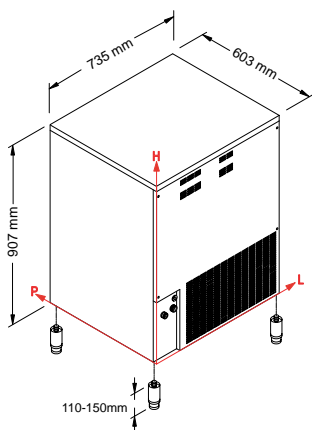

Binge i rostfritt utförande/insida i hygienisk plast
Lager 550 kg
Mått: Bredd 1100mm Djup 1060mm Höjd 1875mm
Vikt: 163 kg

Måttskisser iskubsmaskiner

SL35

SL50

SL60

SL70

SL90

SL140-180