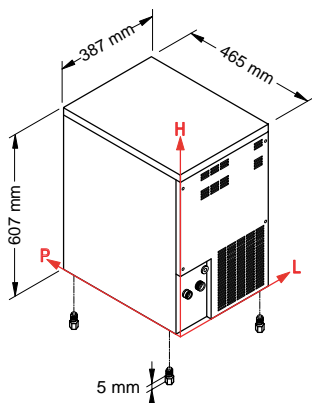

Binge i rostfritt utförande/insida i hygienisk plast
Lager 550 kg
Mått: Bredd 1100mm Djup 1060mm Höjd 1875mm
Vikt: 163 kg

Måttskisser iskubsmaskiner

SL35

SL50

SL60

SL70

SL90

SL140-180