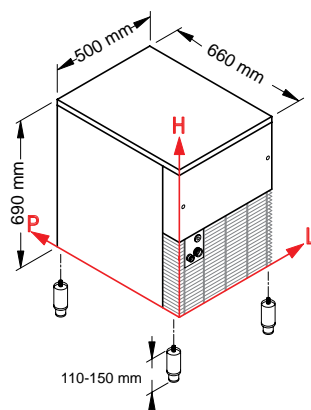

Måttskisser iskrossmaskiner

SLT170