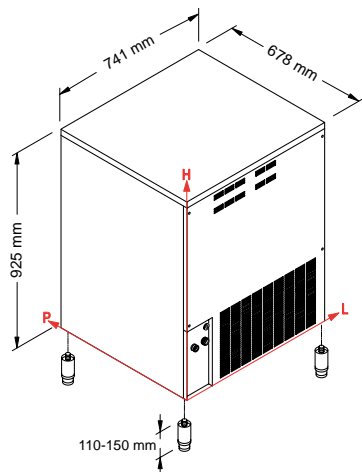

Måttskisser isflakemaskiner

SLF320