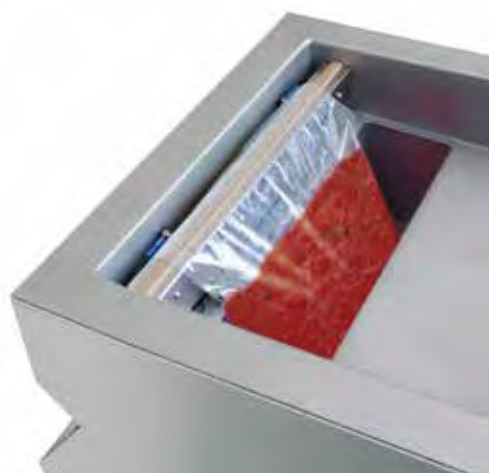

Tillbehör Lavezzini

Beskrivning	Art.nr	Pris
Gasanslutning	10000	7 400 kr
Samtliga modeller exkl. Mycra, Universal, Optima och Unica.		
Rostfritt Stativ	10001	Offereras
Offereras efter önskemål		
Dubbla svetstrådar	10003	1 650 kr
2st 3mm svetstrådar istället för 1st 6mm		
Lutande iläggsskiva för flytande produkter	10004	2 500 kr
Rostfritt utförande		
Rostfri mobil bänk med 1st låda	10005	9 900 kr
Passar Jolly, Boxer 45, 50 & duo 4st hjul varav 2st låsbara Mått: 620x640x600mm		
Extra djup kammare (Jolly)	10007	7 100 kr
Djup kammare för vaccning av flytande produkter med påsen i stående läge. Enbart möjligt på Jolly