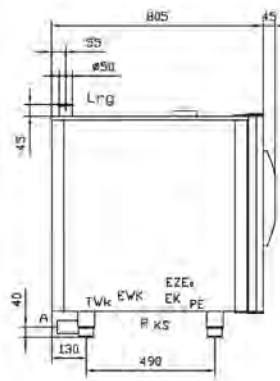

- Lrg Ventilation
- A Avlopp dia 50
- EWk Kallt vatten, 3/4"
- TWk Kallt vatten, 3/4"
- EZ Elektrisk anslutning
- PE Jord anslutning
- x Ställbar höjd +/- zomm
- R Rengöringsmedelsanslutning
- KS Sköljmedelsanslutning
- EZEo Inkoppling av effekt reducering
- EK Serial interface
- SB Handdusch, tillval