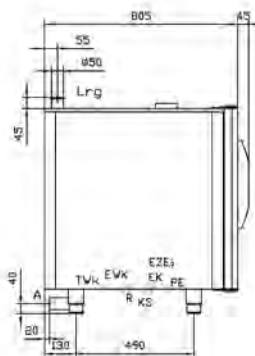

Teknisk data

- Lrg Ventilation
- A Avlopp dia 50
- EWk Kallt vatten, 3/4"
- TWk Kallt vatten, 3/4"
- EZ Elektrisk anslutning
- PE Jord anslutning
- x Ställbar höjd +/- 20mm
- R Rengöringsmedelsanslutning
- KS Sköljmedelsanslutning
- EZEo Inkoppling av effekt reducering
- EK Serial interface
- SB Handdusch, tillval

Backmaster EB 50 T u B LA 09	
eloma	502916
Moßskizze	11.3.09