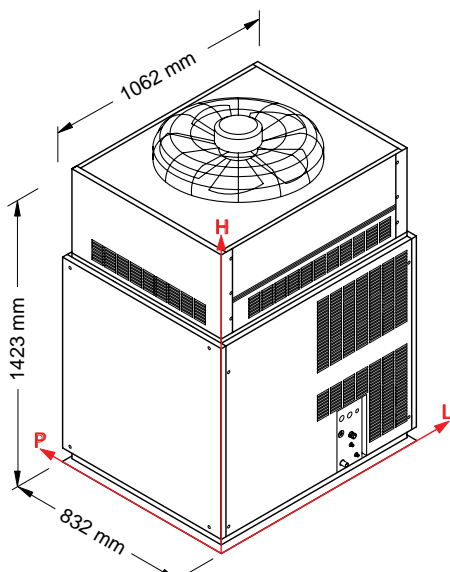

Måttskisser flaticemaskiner

SM4500