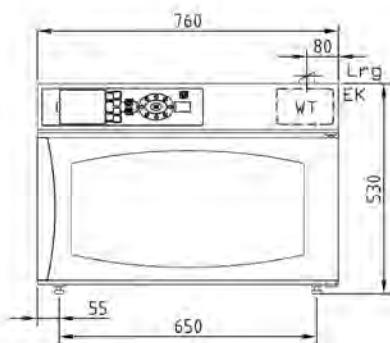

- Lrg Ventilation
- EWk Kallt vatten, 3/4"
- EZ Elektrisk anslutning
- PE Jord anslutning
- EZEo Inkoppling av effekt reducering
- EK Serial interface
- WT Vattenanslutning eller vattentank

Backmaster B,T EB 30 XL 09	
eloma	504383
Maßskizze	24.3.09