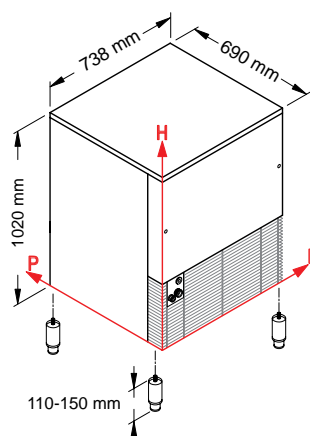

Måttskisser iskrossmaskiner

SLT290