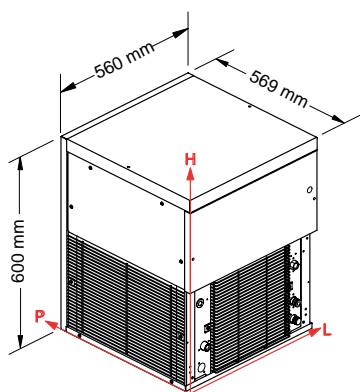

Måttskisser iskrossmaskiner

MGT310