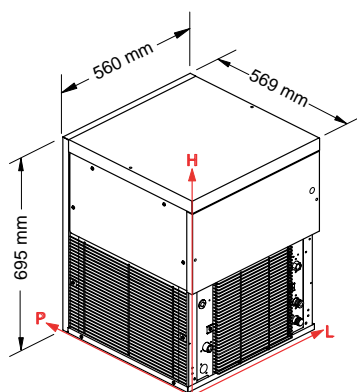

MGT560-900