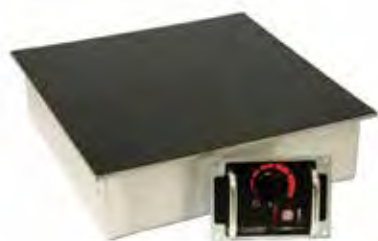

Heritage 1 zon	MCD3000	41 500 kr

Drop-in
Temp område 30-260°C
20 effekt lägen
Vred kontroll
Knapp för temperatur visning
LED display
Mått: Bredd 349mm Djup 349mm Höjd 94mm*
Elanslutning: 230V 1-fas
Effekt: 3,0 kw 1x16 Amp
Vikt 6,8 kg