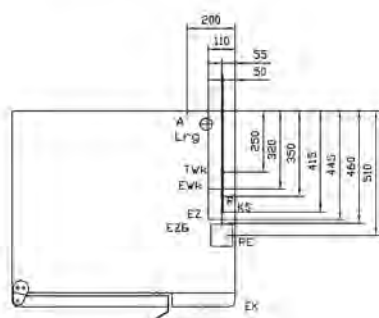

Teknisk data

- Lrg Ventilation
- A Avlopp dia 50
- EWk Kallt vatten, 3/4"
- TWk Kallt vatten, 3/4"
- EZ Elektrisk anslutning
- PE Jord anslutning
- x Ställbar höjd +/- 20mm
- R Rengöringsmedelsanslutning
- KS Sköljmedelsanslutning
- EZEo Inkoppling av effekt reducering
- EK Serial interface
- SB Handdusch, tillval

Backmaster EB 50 T u B LA 09	
eloma	502916
Moßskizze	11.3.09