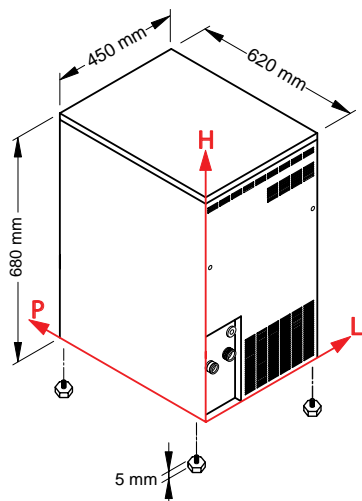

Måttskisser isflakemaskiner

SLF130