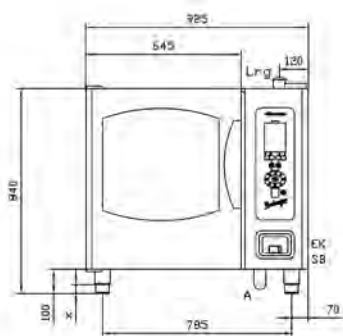

Teknisk data

- Lrg Ventilation
- A Avlopp dia 50
- EWk Kallt vatten, 3/4"
- TWk Kallt vatten, 3/4"
- EZ Elektrisk anslutning
- PE Jord anslutning
- x Ställbar höjd +/- 20mm
- R Rengöringsmedelsanslutning
- KS Sköljmedelsanslutning
- EZEo Inkoppling av effekt reducering
- EK Serial interface
- SB Handdusch, tillval

Backmaster EB 50 T u B LA 09	
eloma	502916
Moßskizze	11.3.09