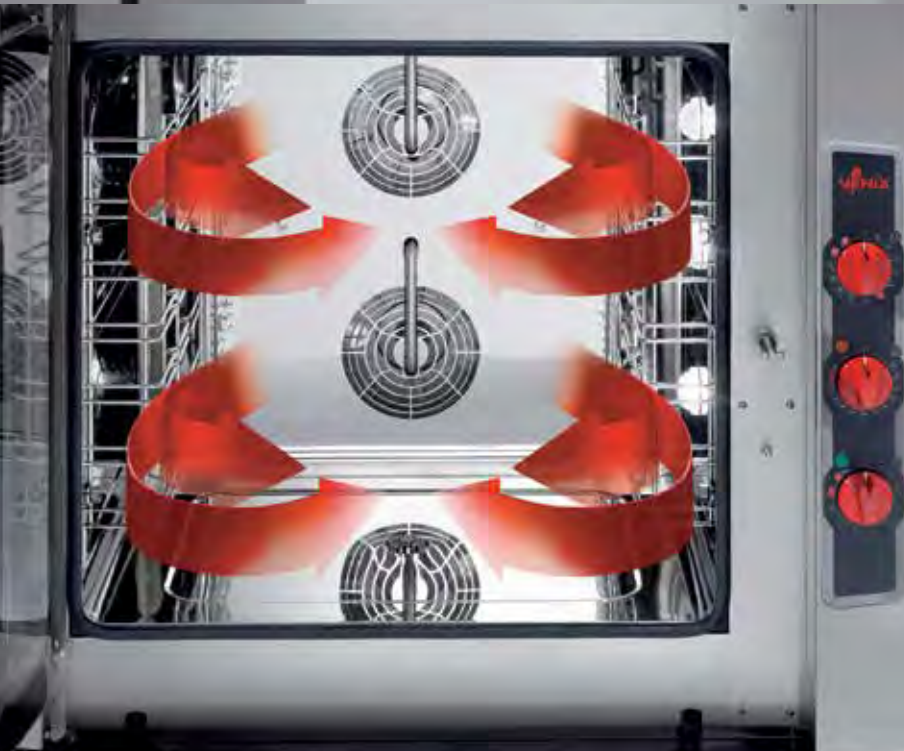

HOP/CIBO

HOP Cook & Crispy är en revolutionerande luftfritös. Med hög värme och luft så tillagas tex Pomes frites och panerade produkter på ett fettsnålt sätt. HOP Cook & Crispy kan användas för tex kroetter, nuggets, pomes frites, kycklingvingar och lökringar. Inbyggt kondensationssystem (tillval) och avsaknaden av stekos möjliggör placering där ingen ventilationskåpa finns. Två maskiner kan staplas på varandra.