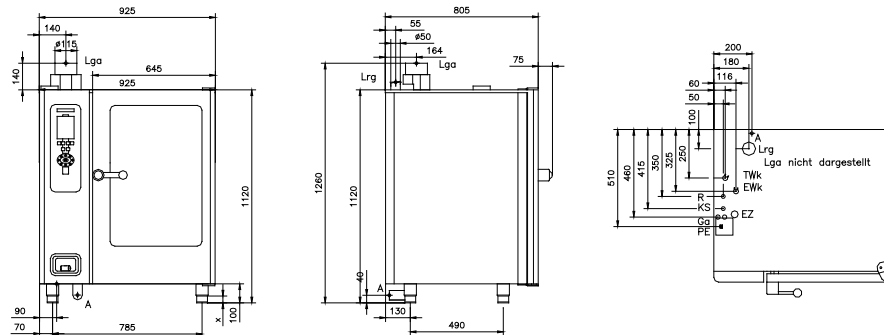

GeniusMT 10-11, Multimax 10-11