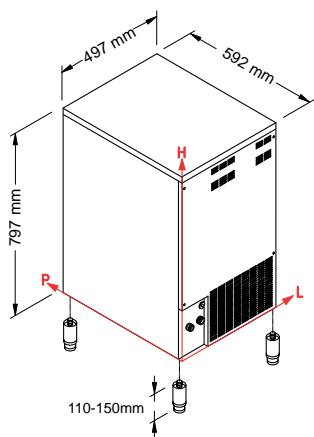

Binge i rostfritt utförande/insida i hygienisk plast
Lager 550 kg
Mått: Bredd 1100mm Djup 1060mm Höjd 1875mm
Vikt: 163 kg

Måttskisser iskubsmaskiner

SL35

SL50

SL60

SL70

SL90

SL140-180