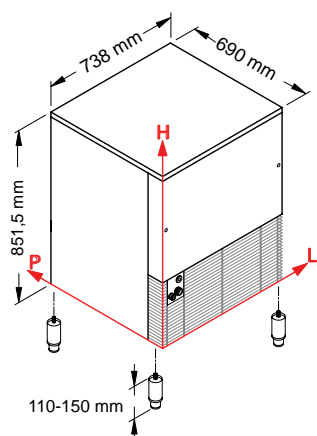

Måttskisser iskrossmaskiner

SLT270