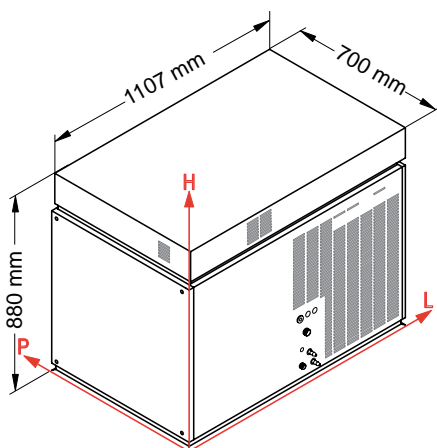

Måttskisser flaticemaskiner

SM1750