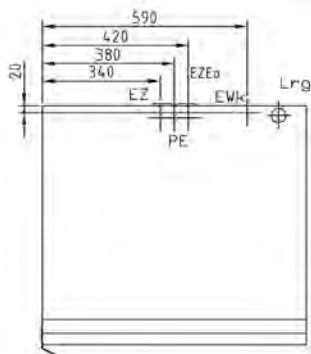

Teknisk data

- Lrg Ventilation
- EWk Kallt vatten, 3/4"
- EZ Elektrisk anslutning
- PE Jord anslutning
- EZEo Inkoppling av effekt reducering
- EK Serial interface
- wt Vattenanslutning eller vattentank

Backmaster B,T	EB 30 XL 09
eloma	504383
Maßskizze	24.3.09