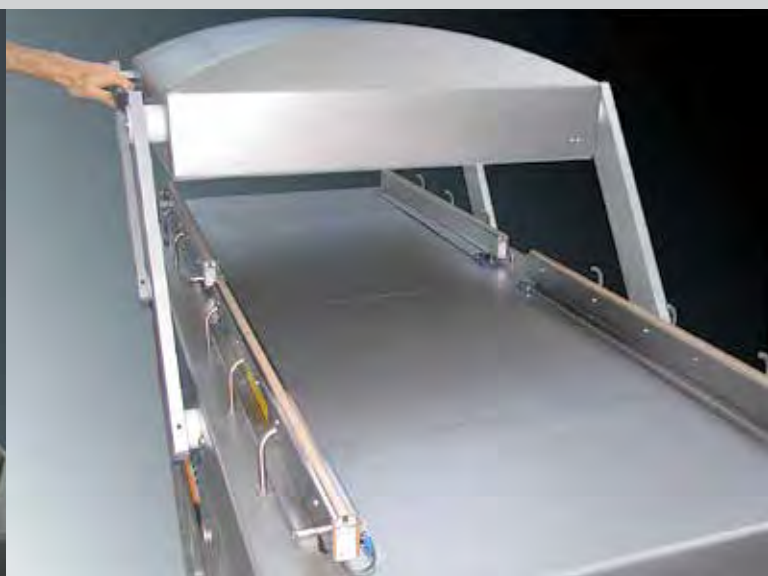

Tillbehör Lavezzini

Beskrivning	Art.nr	Pris
Gasanslutning	10000	7 400 kr
Samtliga modeller exkl. Mycra, Universal, Optima och Unica.		
Rostfritt Stativ	10001	Offereras
Offereras efter önskemål		
Dubbla svetstrådar	10003	1 650 kr
2st 3mm svetstrådar istället för 1st 6mm		
Lutande iläggsskiva för flytande produkter	10004	2 500 kr
Rostfritt utförande		
Rostfri mobil bänk med 1st låda	10005	9 900 kr
Passar Jolly, Boxer 45, 50 & duo 4st hjul varav 2st låsbara Mått: 620x640x600mm		
Extra djup kammare (Jolly)	10007	7 100 kr
Djup kammare för vaccning av flytande produkter med påsen i stående läge. Enbart möjligt på Jolly