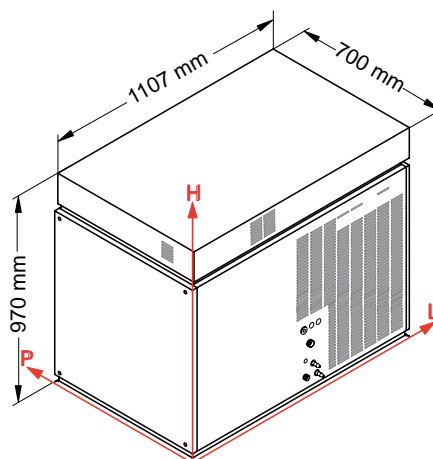

Måttskisser flaticemaskiner

SM3300