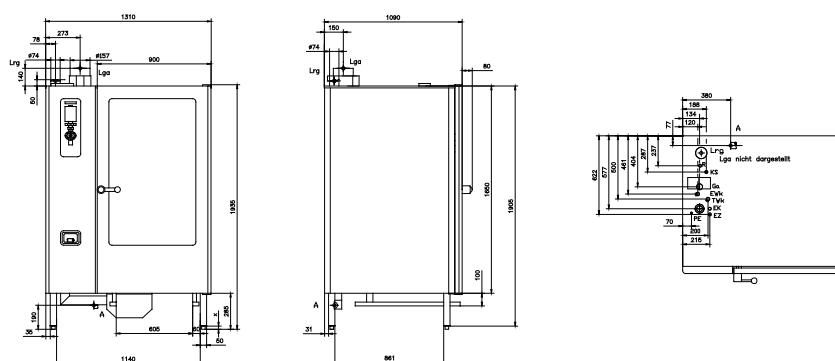

GeniusMT 20-21, Multimax 20-21

EWk – Kallt vatten, 3/4“
TWk – Kallt vatten, 3/4“
A – Avlopp DN 50
R – Rengöringsmedelsanslutning
KS – Sköljmedelsanslutning

EZ – Elektrisk anslutning
EK – Serial interface
EZEO – Inkoppling av effekt reducering
PE – Jord anslutning
X – Ställbar Höjd +/-20

Lab – Luft utsläpp
Lzu – Luft intag
Lrg – Ventilation