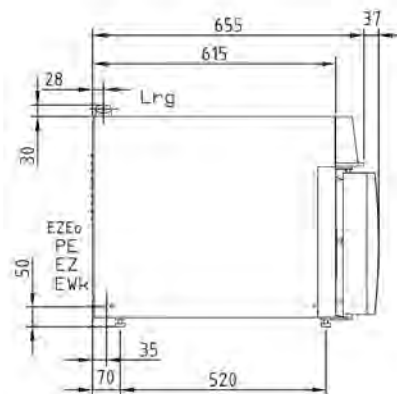

- Lrg Ventilation
- EWk Kallt vatten, 3/4"
- EZ Elektrisk anslutning
- PE Jord anslutning
- EZEo Inkoppling av effekt reducering
- EK Serial interface
- WT Vattenanslutning eller vattentank

Backmaster B,T EB 30 XL 09	
eloma	504383
Maßskizze	24.3.09