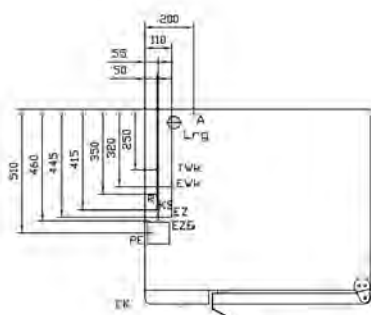

- Lrg Ventilation
- A Avlopp dia 50
- EWk Kallt vatten, 3/4"
- TWk Kallt vatten, 3/4"
- EZ Elektrisk anslutning
- PE Jord anslutning
- x Ställbar höjd +/- 20mm
- R Rengöringsmedelsanslutning
- KS Sköljmedelsanslutning
- EZEo Inkoppling av effekt reducering
- EK Serial interface
- SB Handdusch, tillval

Backmaster EB 80 T u B 09 RA	
eloma	502922
Moßskizze	20.2.09