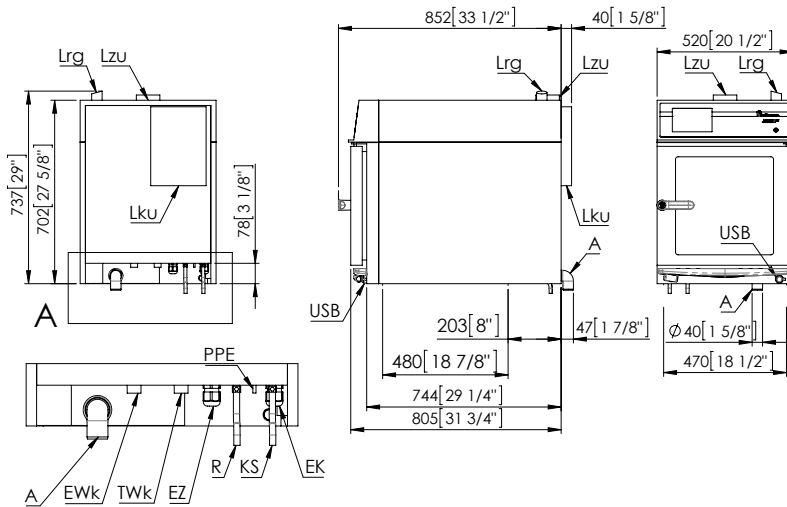

Teknisk data

JokerMT 1/1