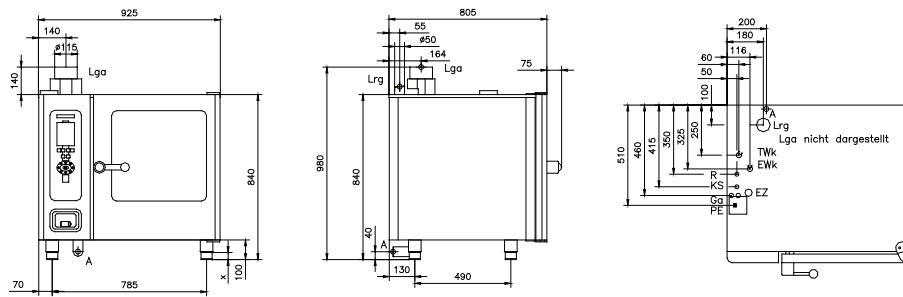

Teknisk data

GeniusMT 6-11, Multimax 6-11