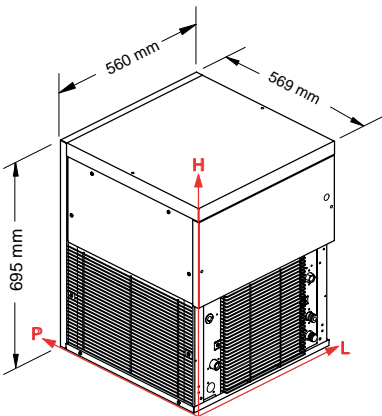

GM600-1200