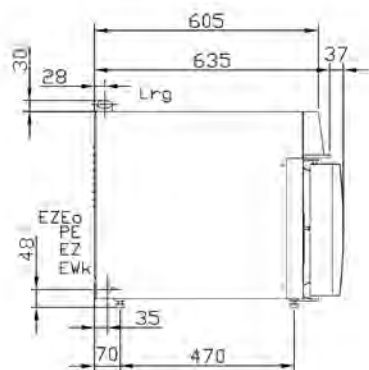

Teknisk data

- Lrg Ventilation
- EWk Kallt vatten, 3/4"
- EZ Elektrisk anslutning
- PE Jord anslutning
- A Avlopp
- EZEo Inkoppling av effekt reducering
- EK Serial interface
- WT Vattenanslutning eller vattentank

Backmaster B,T EB 30 09	
eloma	504382
Maßskizze	3.3.09