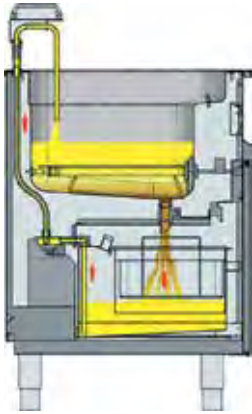

Beskrivning	Art.nr	Pris
Fritös Fry Star BS. 14 liter Volym: 12,5 - 14,5 liter olja varav kallzon 5 liter Kapacitet frysta produkter: 27 Kg / tim Korgstorlek 220 x 320 x 155 mm, Kapacitet 1,5 Kg Elektronisk termostat, känslighet ± 1°C. Kontrollpanel med 4 förinställda temperaturer Temperaturområde 50°-190°C Underskåp med filtersystem och behållare, manuell oljefiltrering Filtrering i två steg, grov och finfiltrering Behållare på utdragbara skenor för säker hantering Program för skonsam smältning av fritösfett Palux unika element för maximal värmeöverföring Extremt snabb återuppvärmning ger hög kapacitet Vridbara element och rundade hörn i tanken för enkel rengöring Effekt: 13 kW, Ansl. 400V 3-fas. 3x20A Mått: Bredd 300mm, Djup 650mm, Höjd 750-900mm Vikt: 47 kg	876782	70 300 kr
Fritös Fry Star BS. 14 liter. Med pump för oljefiltrering Inbyggd oljefiltrering med pump Påfyllnadsrör med värmekyddat handtag.	876783	100 500 kr
Fritös Fry Star BS PLUS. 14 liter Med timerfunktion, 4 programmerbara förinställningar, larmsignal Automatisk justering av tillagningstiden beroende på belastning.	876691	78 200 kr
Fritös Fry Star BS PLUS. 14 liter. Med pump för oljefiltrering Med timerfunktion, 4 programmerbara förinställningar, larmsignal Automatisk justering av tillagningstiden beroende på belastning. Inbyggd oljefiltrering med pump Påfyllnadsrör med värmekyddat handtag.	876716	108 600 kr
Fritös Fry Star BS PLUS. 14 liter. Med korglyft Med timerfunktion, 4 programmerbara förinställningar, larmsignal Automatisk justering av tillagningstiden beroende på belastning. Med automatisk korglyft.	876717	99 700 kr
Fritös Fry Star BS PLUS. 14 liter. Med korglyft och pump för oljefiltrering Med timerfunktion, 4 programmerbara förinställningar, larmsignal Automatisk justering av tillagningstiden beroende på belastning. Med automatisk korglyft Inbyggd oljefiltrering med pump Påfyllnadsrör med värmekyddat handtag.	876718	130 100 kr