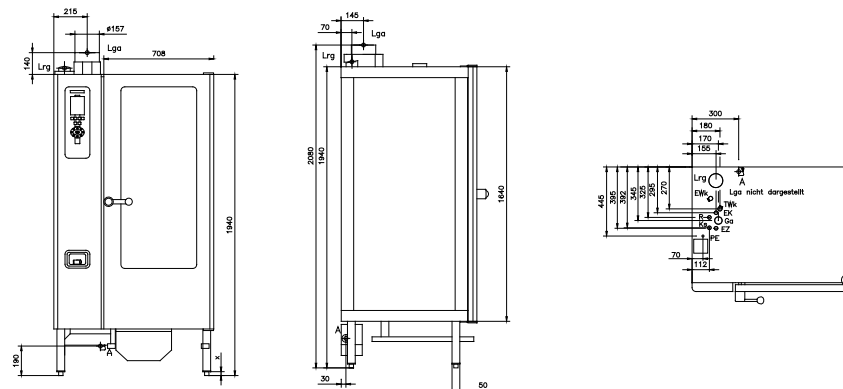

GeniusMT 20-11, Multimax 20-11