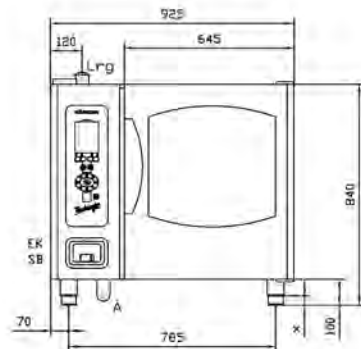

- Lrg Ventilation
- A Avlopp dia 50
- EWk Kallt vatten, 3/4"
- TWk Kallt vatten, 3/4"
- EZ Elektrisk anslutning
- PE Jord anslutning
- x Ställbar höjd +/- zomm
- R Rengöringsmedelsanslutning
- KS Sköljmedelsanslutning
- EZEo Inkoppling av effekt reducering
- EK Serial interface
- SB Handdusch, tillval