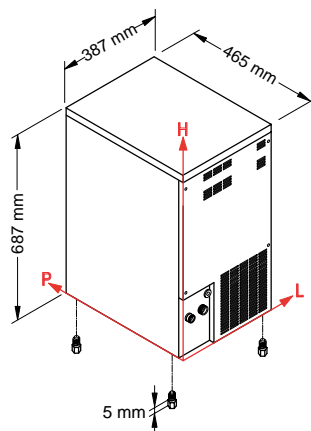

Binge i rostfritt utförande/insida i hygienisk plast
Lager 550 kg
Mått: Bredd 1100mm Djup 1060mm Höjd 1875mm
Vikt: 163 kg

Måttskisser iskubsmaskiner

SL35

SL50

SL60

SL70

SL90

SL140-180