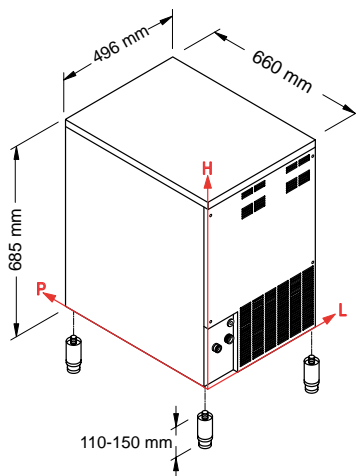

Måttskisser isflakemaskiner

SLF190