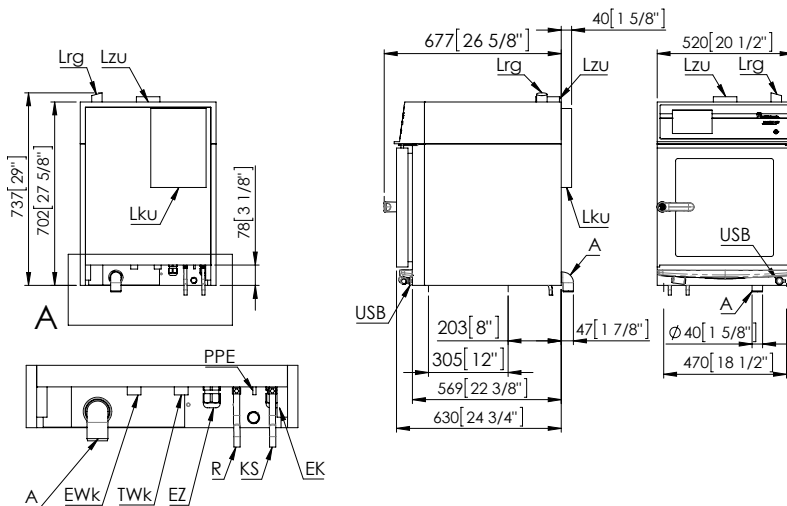

JokerMT 2/3