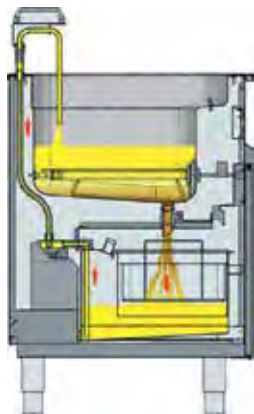

Fry Star Fritöser

Beskrivning	Art.nr	Pris
Fritös Fry Star AS. 9 liter	876780	61 400 kr

Volym: 7,5 - 9,0 liter olja varav kallzon 3 liter
Kapacitet frysta produkter: 17 Kg / tim
Korgstorlek 140 x 320 x 155 mm, Kapacitet 0,9 Kg
Elektronisk termostat, känslighet $\pm 1^{\circ}\text{C}$.
Kontrollpanel med 4 förinställda temperaturer
Temperaturområde 50°-190°C
Underskåp med filtersystem och behållare, manuell oljefiltrering
Filtrering i två steg, grov och finfiltrering
Behållare på utdragbara skenor för säker hantering
Program för skonsam smältning av fritösfett
Palux unika element för maximal värmeöverföring
Extremt snabb återuppvärmning ger hög kapacitet
Vridbara element och rundade hörn i tanken för enkel rengöring
Effekt: 9,5 kW, Ansl. 400V 3-fas. 3x16A
Mått: Bredd 200mm, Djup 650mm, Höjd 750-900mm
Vikt: 38 kg

Fritös Fry Star AS. 9 liter. Med pump för oljefiltrering	876781	91 500 kr

Inbyggd oljefiltrering med pump
Påfyllnadsrör med värmekyddat handtag.

Fritös Fry Star AS PLUS. 9 liter	876690	66 800 kr

Med timerfunktion, 4 programmerbara förinställningar, larmsignal
Automatisk justering av tillagningstiden beroende på belastning.

Fritös Fry Star AS PLUS. 9 liter. Med pump för oljefiltrering	876713	99 600 kr

Med timerfunktion, 4 programmerbara förinställningar, larmsignal
Automatisk justering av tillagningstiden beroende på belastning.
Inbyggd oljefiltrering med pump
Påfyllnadsrör med värmekyddat handtag.

Fritös Fry Star AS PLUS. 9 liter. Med korglyft	876714	91 100 kr

Med timerfunktion, 4 programmerbara förinställningar, larmsignal
Automatisk justering av tillagningstiden beroende på belastning.
Med automatisk korglyft.

Fritös Fry Star AS PLUS. 9 liter. Med korglyft och pump för oljefiltrering	876715	121 100 kr