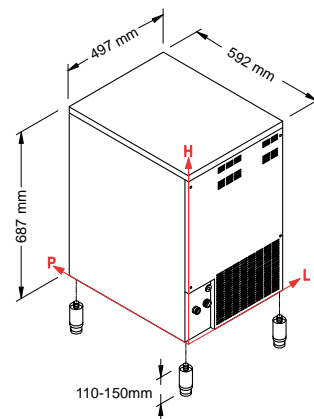

Binge i rostfritt utförande/insida i hygienisk plast
Lager 550 kg
Mått: Bredd 1100mm Djup 1060mm Höjd 1875mm
Vikt: 163 kg

Måttskisser iskubsmaskiner

SL35

SL50

SL60

SL70

SL90

SL140-180