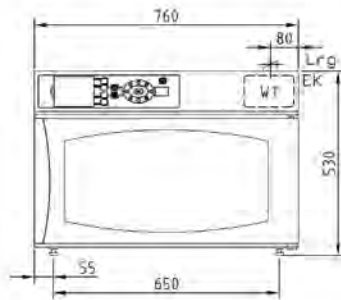

Teknisk data

- Lrg Ventilation
- EWk Kallt vatten, 3/4"
- EZ Elektrisk anslutning
- PE Jord anslutning
- EZEo Inkoppling av effekt reducering
- EK Serial interface
- wt Vattenanslutning eller vattentank

Backmaster B,T	EB 30 XL 09
eloma	504383
Maßskizze	24.3.09