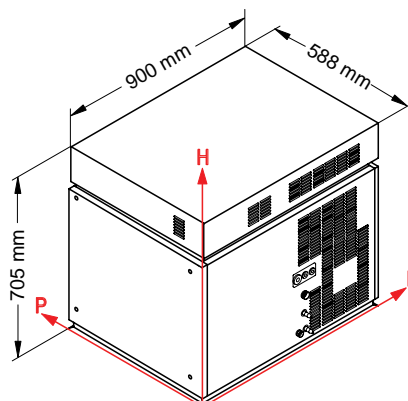

SM750-1300