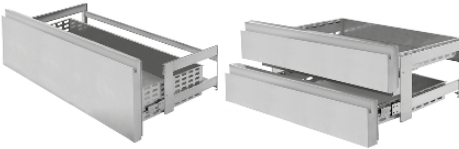

Draglådemodul dubbel med 1 Låda	1CDR
Draglådemodul dubbel med 2 lådor	2CDR

Passar endast 1600mm och 2200mm modeller