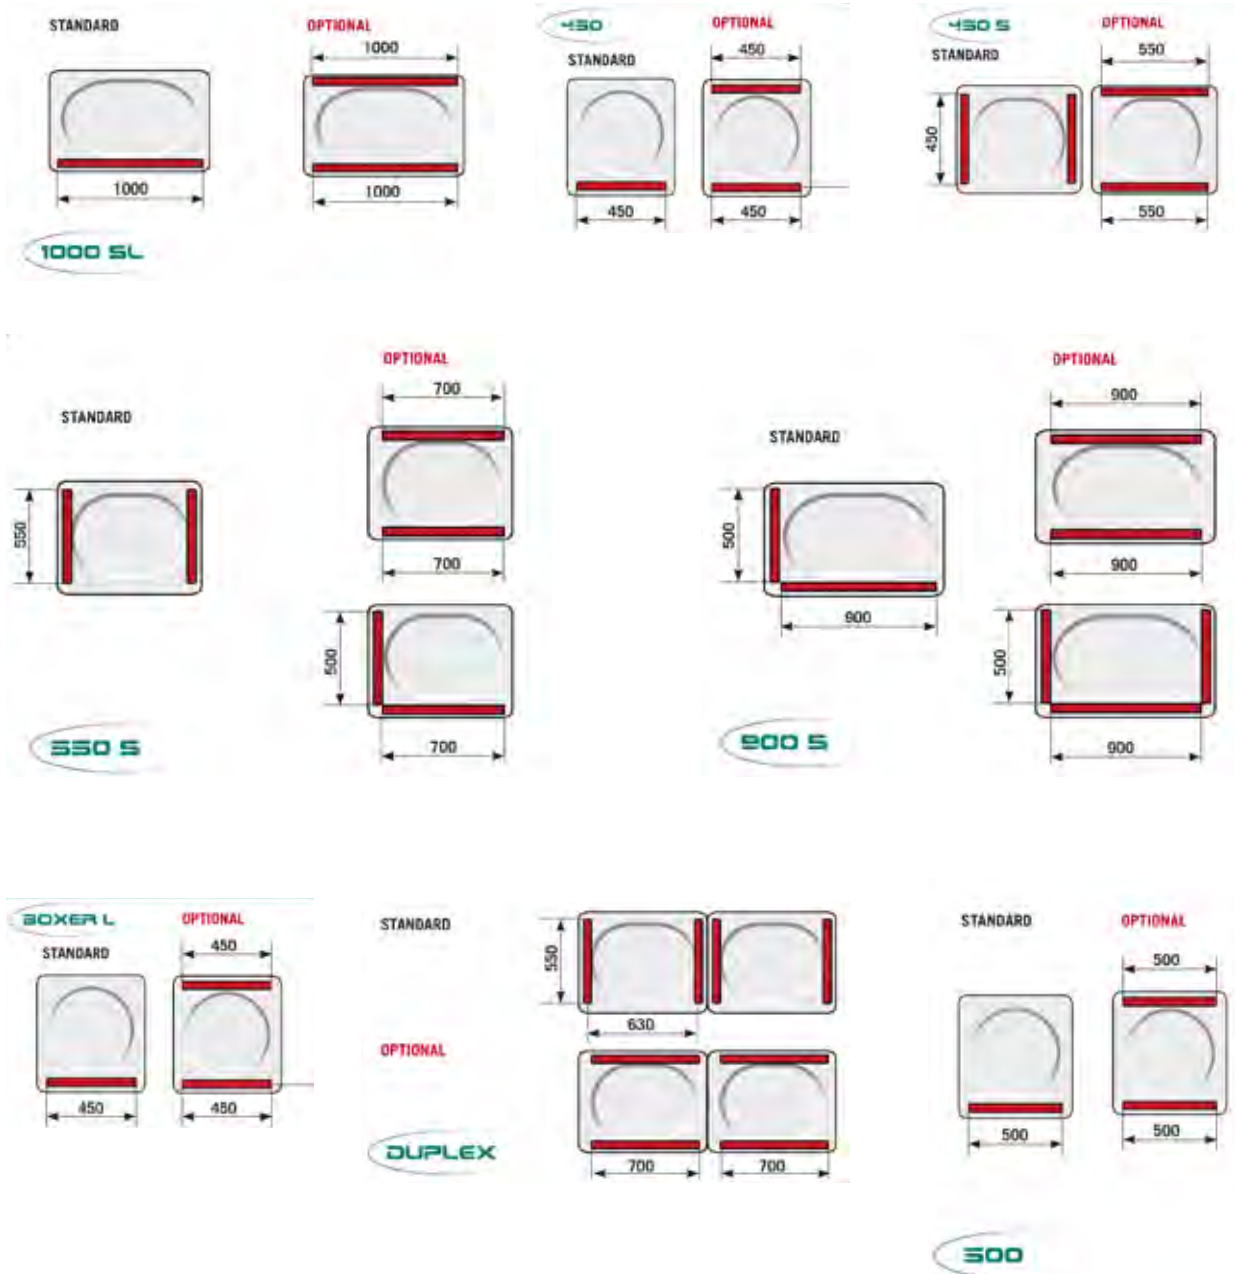

Beskrivning	Art.nr	Pris
Lavezzini 550S/DUPLEX	13550/D	164 300 kr

Vakuummaskin med kammare
Golvmodell
Två digitala kontrollpaneler med automatik
20 program
Kapacitet på pump 100m³/tim
Locklås
Svetslängd: 2x550mm
Kammarstorlek: 2 x Bredd 720mm Djup 570mm Höjd 220mm
Effekt: 2,6kW
Elanslutning: 400V 3-fas
Mått: Bredd 1680mm Djup 730mm Höjd 1070mm
Vikt: 260kg