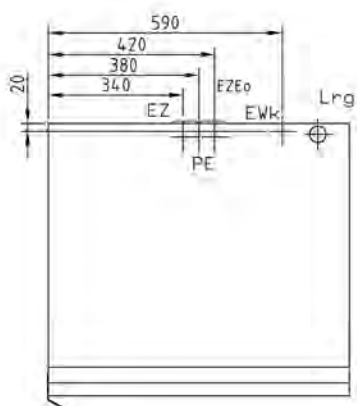

- Lrg Ventilation
- EWk Kallt vatten, 3/4"
- EZ Elektrisk anslutning
- PE Jord anslutning
- EZEo Inkoppling av effekt reducering
- EK Serial interface
- WT Vattenanslutning eller vattentank

Backmaster B,T EB 30 XL 09	
eloma	504383
Maßskizze	24.3.09