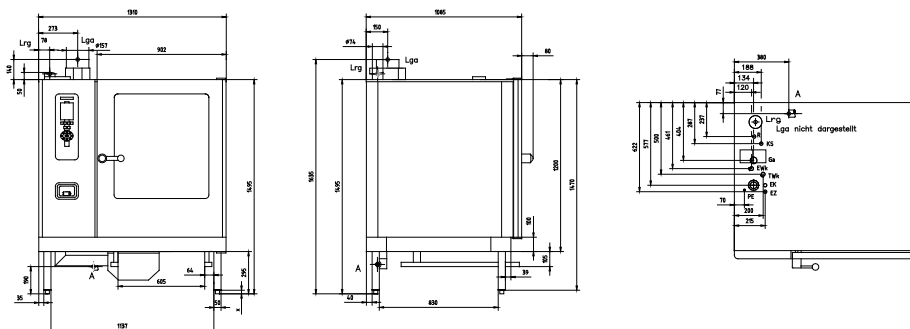

Teknisk data

GeniusMT 12-21