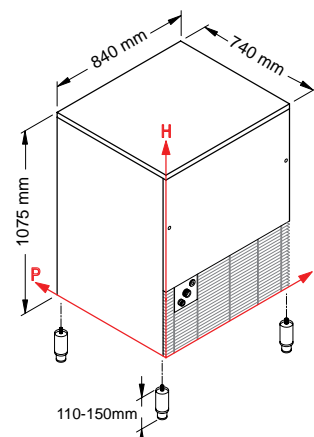

Måttskisser iskubsmaskiner

SL280-350