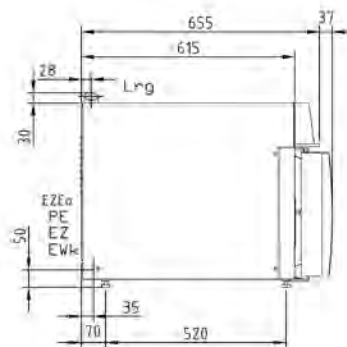

Teknisk data

- Lrg Ventilation
- EWk Kallt vatten, 3/4"
- EZ Elektrisk anslutning
- PE Jord anslutning
- EZEo Inkoppling av effekt reducering
- EK Serial interface
- wt Vattenanslutning eller vattentank

Backmaster B,T	EB 30 XL 09
eloma	504383
Maßskizze	24.3.09