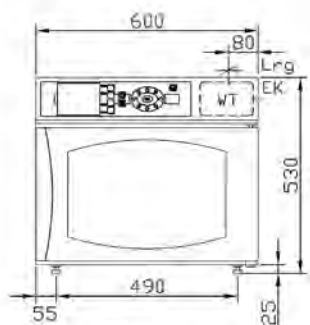

Teknisk data

- Lrg Ventilation
- EWk Kallt vatten, 3/4"
- EZ Elektrisk anslutning
- PE Jord anslutning
- A Avlopp
- EZEo Inkoppling av effekt reducering
- EK Serial interface
- WT Vattenanslutning eller vattentank

Backmaster B,T EB 30 09	
eloma	504382
Maßskizze	3.3.09