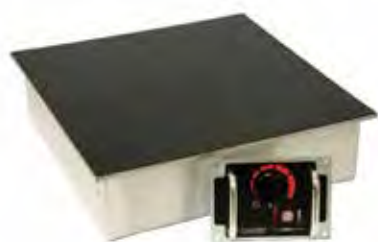

Heritage 1 zon	MCD3500	42 800 kr

Drop-in
Temp område 30-260°C
20 effekt lägen
Vred kontroll
Knapp för temperatur visning
LED display
Mått: Bredd 349mm Djup 349mm Höjd 94mm*
Elanslutning: 230V 1-fas
Effekt: 3,5kw 1x16 Amp
Vikt 6,8 kg

* avståndet måste vara minimum 55mm runt enheten och 152mm under.