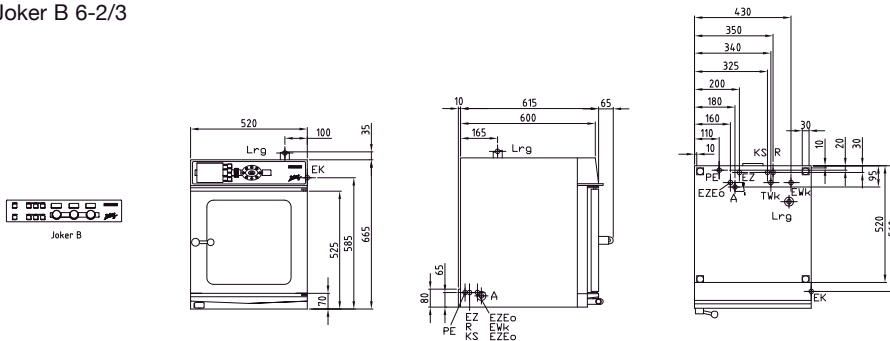

Joker B 6-2/3

EWk – Kallt vatten, 3/4"

TWk – Kallt vatten, 3/4"

A – Avlopp DN 50

R – Rengöringsmedelsanslutning

KS – Sköljmedelsanslutning

EZ – Elektrisk anslutning

EK – Serial interface

EZEo – Inkoppling av effekt reducering

PE – Jord anslutning

X – Ställbar Höjd +/-20

Lab – Luft utsläpp

Lzu – Luft intag

Lrg – Ventilation