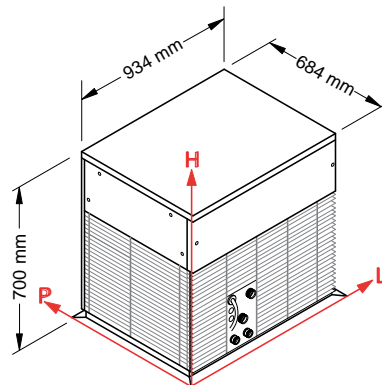

Måttskisser isflakemaskiner

GM2000