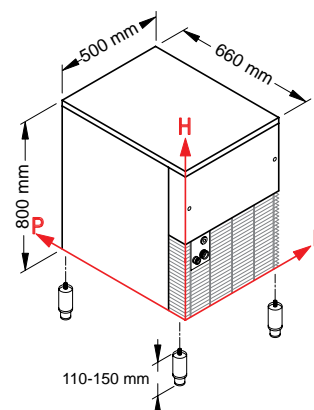

Måttskisser iskrossmaskiner

SLT180