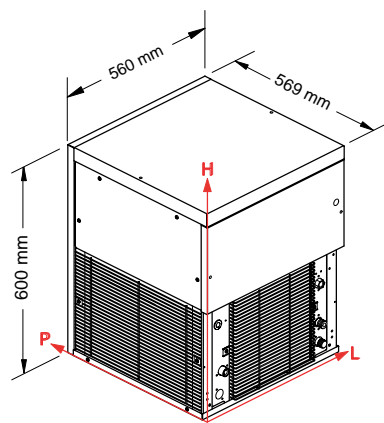

Måttskisser isflakemaskiner

GM360