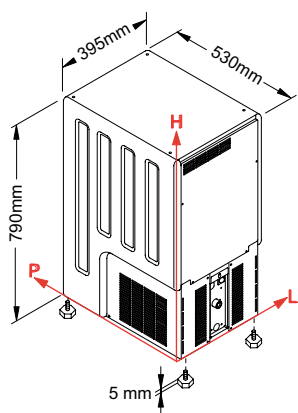

Måttskisser iskubsmaskiner

D55