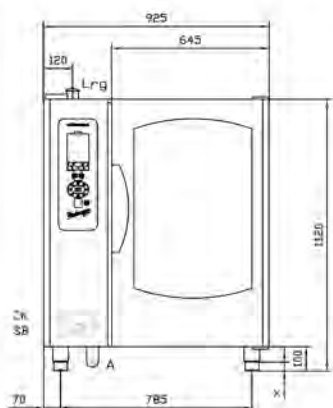

- Lrg Ventilation
- A Avlopp dia 50
- EWk Kallt vatten, 3/4"
- TWk Kallt vatten, 3/4"
- EZ Elektrisk anslutning
- PE Jord anslutning
- x Ställbar höjd +/- 20mm
- R Rengöringsmedelsanslutning
- KS Sköljmedelsanslutning
- EZEo Inkoppling av effekt reducering
- EK Serial interface
- SB Handdusch, tillval

Backmaster EB 80 T u B 09 RA	
eloma	502922
Moßskizze	20.2.09