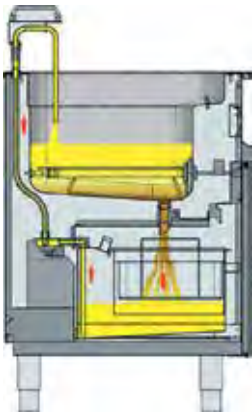

Beskrivning	Art.nr	Pris
Fritös Fry Star CS. 20 liter	876786	84 300 kr

Volym: 17 - 20,5 liter olja varav kallzon 7 liter
Kapacitet frysta produkter: 34 Kg / tim
Korgstorlek 300 x 320 x 155 mm, Kapacitet 1,8 Kg (alt 2 x 0,9 kg)
Elektronisk termostat, känslighet $\pm 1^\circ\text{C}$.
Kontrollpanel med 4 förinställda temperaturer
Temperaturområde 50°-190°C
Underskåp med filtersystem och behållare, manuell oljefiltrering
Filtrering i två steg, grov och finfiltrering
Behållare på utdragbara skenor för säker hantering
Program för skonsam smältning av fritösfett
Palux unika element för maximal värmeöverföring
Extremt snabb återuppvärmning ger hög kapacitet
Vridbara element och rundade hörn i tanken för enkel rengöring
Effekt: 19 kW, Ansl. 400V 3-fas. 3x32A
Mått: Bredd 400mm, Djup 650mm, Höjd 750-900mm
Vikt: 60 kg

Fritös Fry Star CS. 20 liter. Med pump för oljefiltrering	876787	114 500 kr

Inbyggd oljefiltrering med pump
Påfyllnadsrör med värmekyddat handtag.

Fritös Fry Star CS PLUS. 20 liter	876692	92 400 kr

Med timerfunktion, 4 programmerbara förinställningar, larmsignal
Automatisk justering av tillagningstiden beroende på belastning.

Fritös Fry Star CS PLUS. 20 liter. Med pump för oljefiltrering	876719	122 600 kr

Med timerfunktion, 4 programmerbara förinställningar, larmsignal
Automatisk justering av tillagningstiden beroende på belastning.
Inbyggd oljefiltrering med pump
Påfyllnadsrör med värmekyddat handtag.

Fritös Fry Star CS PLUS. 20 liter. Med korglyft	876725	123 700 kr

Med timerfunktion, 4 programmerbara förinställningar, larmsignal
Automatisk justering av tillagningstiden beroende på belastning.
Med automatisk korglyft.

Fritös Fry Star CS PLUS. 20 liter. Med korglyft och pump för oljefiltrering	876726	146 800 kr

Med timerfunktion, 4 programmerbara förinställningar, larmsignal
Automatisk justering av tillagningstiden beroende på belastning.
Med automatisk korglyft
Inbyggd oljefiltrering med pump
Påfyllnadsrör med värmekyddat handtag.