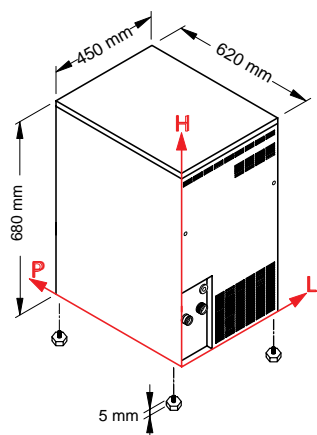

Måttskisser iskrossmaskiner

SLT100