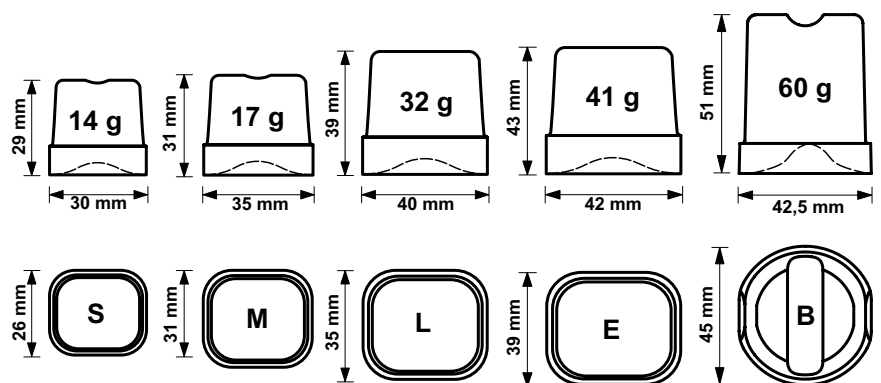

Med köldmedia R452 så finns det ej rengöringsystem på maskinerna.