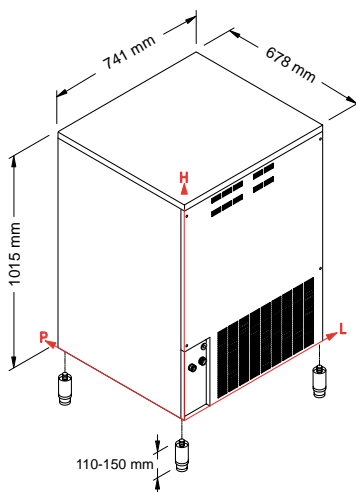

Måttskisser isflakemaskiner

SLF355