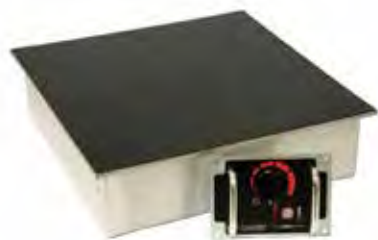

Beskrivning	Art.nr	Pris
Heritage 1 zon	MCD2500	39 800 kr

Drop-in
Temp område 30-260°C
20 effekt lägen
Vred kontroll
Knapp för temperatur visning
LED display
Mått: Bredd 349mm Djup 349mm Höjd 94mm*
Elanslutning: 230V 1-fas
Effekt: 2,5 kw 1x16 Amp
Vikt 6,8 kg