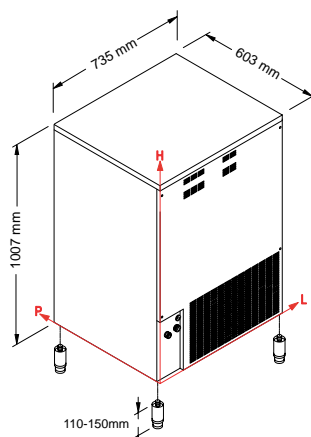

Måttskisser iskubsmaskiner

SL260