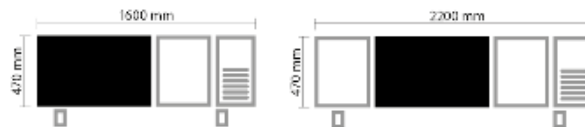

Passar endast 1600mm och 2200mm modeller

Hjulsats 4 hjul	K4RU
Hjulsats 6 hjul	K6RU

2 låsbara hjul

Galler Polyethylene GN 1/1	GRPISF
----------------------------	--------

530 x 325 mm

Galler Rostfritt GN 1/1	GRINOXSF
-------------------------	----------