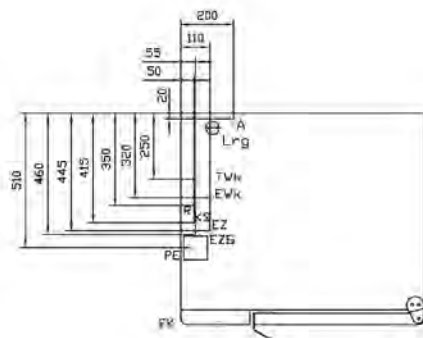

Backmaster	EB 50 T u. B RA 09
eloma	502917
Maßskizze	19.2.09 te