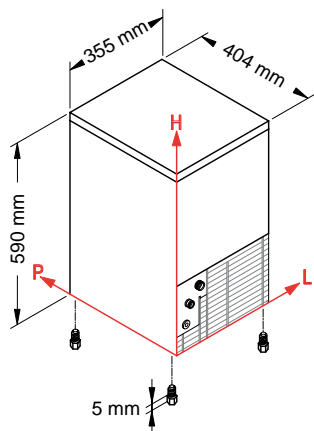

Måttskisser iskubsmaskiner

SL35