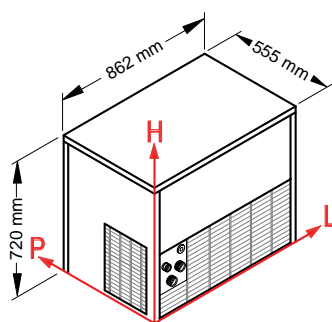

Måttskisser iskubsmaskiner

CM350