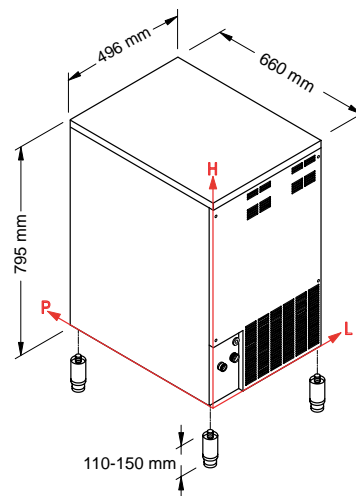

Måttskisser isflakemaskiner

SLF225