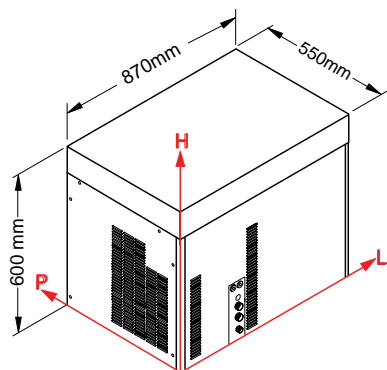

Måttskisser flaticemaskiner

SM500