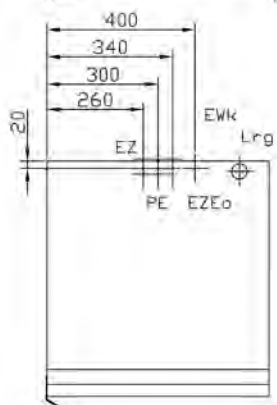

Transportvagn för mobilt ställ		
---------------------------------------	--	--

GMTB 6-11 höjd 850mm **EL0502567** **14 100 kr**

GMTB 10-11 höjd 570mm **EL0502566** **13 500 kr**

Teknisk data

- Lrg Ventilation
- EWk Kallt vatten, 3/4"
- EZ Elektrisk anslutning
- PE Jord anslutning
- A Avlopp
- EZEo Inkoppling av effekt reducering
- EK Serial interface
- WT Vattenanslutning eller vattentank