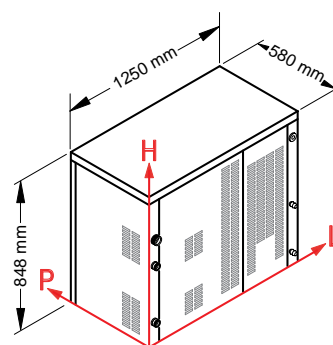

Måttskisser iskubsmaskiner

CM650