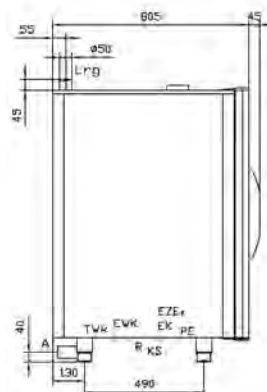

- Lrg Ventilation
- A Avlopp dia 50
- EWk Kallt vatten, 3/4"
- TWk Kallt vatten, 3/4"
- EZ Elektrisk anslutning
- PE Jord anslutning
- x Ställbar höjd +/- 20mm
- R Rengöringsmedelsanslutning
- KS Sköljmedelsanslutning
- EZEo Inkoppling av effekt reducering
- EK Serial interface
- SB Handdusch, tillval

Backmaster EB 80 T u B 09 RA	
eloma	502922
Moßskizze	20.2.09