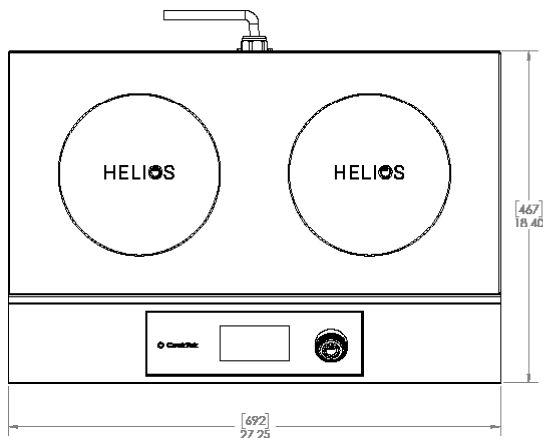

EGENSKAPER

- Modeller tillgängliga i 5 & 7 kW
- 1-fas 240V
- Portabel design med hölje i rostfritt stål
- Högkvalitativ intern elektronik och kraftig Litz-tråd
- Lättrenjord glaskeramiksiva
- 4,3" kapacitiv pekskärm
- Jämn värmefördelning över hela kokkärlets botten
- Temperaturområde från 29°C-218°C
- Automatisk avkänning av kokkärl
- Automatisk avstängningsfunktion som förhindrar överhettning
- Integrerat fettfilter och luftbaffel gör att luftintaget blir renare och svalare
- Lutande frontpanel gör det lätt att se och använda
- Microprocessor övervakar vitala komponenter för att kontrollera överhettning, problem med strömförsörjningen med mera

INKLUDERAT

- Integrerad fläkt för att hålla interna komponenter svala
- Standard Cat 5e eller Cat 6 patchkabel från enhet till kontrollbox
- Stickpropp och sladd (183cm)

CERTIFIERINGAR

Det är ägarens och installatörens ansvar att följa alla lokala föreskrifter. CookTek förbehåller sig rätten att byta ut komponenter eller ändra specifikationer utan föregående meddelande.

DIMENSIONER		
Höjd	4.95"	126 mm
Bredd	27.25"	692 mm
Djup	18.40"	467 mm
Fötter Höjd	1.28"	33 mm
Vikt	31 lb.	14.0 kg
Max omgivningstemperatur	122°F	50°C
VÄGGAVSTÅND		
Front	2"	51 mm
Sidor	2"	51 mm
Bak	2"	51 mm
LEVERANSINFORMATION		
Förpackad Höjd	11"	279 mm
Förpackad Bredd	32"	813 mm
Förpackad Djup	23"	584 mm
Förpackad Vikt	45 lb.	20.4 kg
Föremålsklass	250 NMFC #26710	