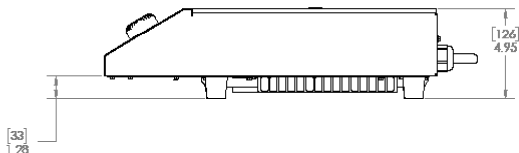

DIMENSIONER		
Höjd	4.95"	126 mm
Bredd	27.25"	692 mm
Djup	18.40"	467 mm
Fötter Höjd	1.28"	33 mm
Vikt	31 lb.	14.0 kg
Max omgivningstemperatur	122°F	50°C
VÄGGAVSTÅND		
Front	2"	51 mm
Sidor	2"	51 mm
Bak	2"	51 mm
LEVERANSINFORMATION		
Förpackad Höjd	11"	279 mm
Förpackad Bredd	32"	813 mm
Förpackad Djup	23"	584 mm
Förpackad Vikt	45 lb.	20.4 kg
Föremålsklass	250 NMFC #26710	