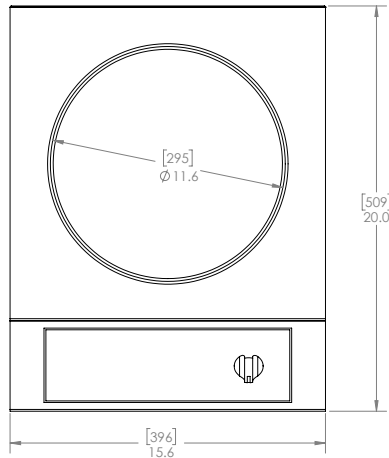

HELIOS STANDARD BÄNKMODELL