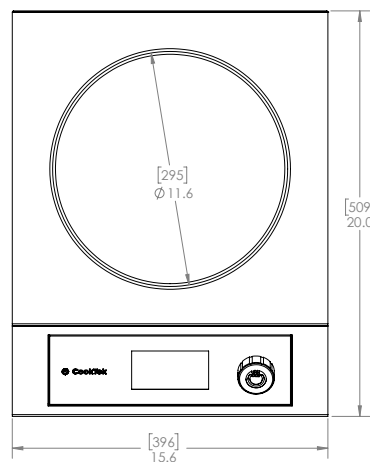

HELIOS TOUCH BÄNKMODELL