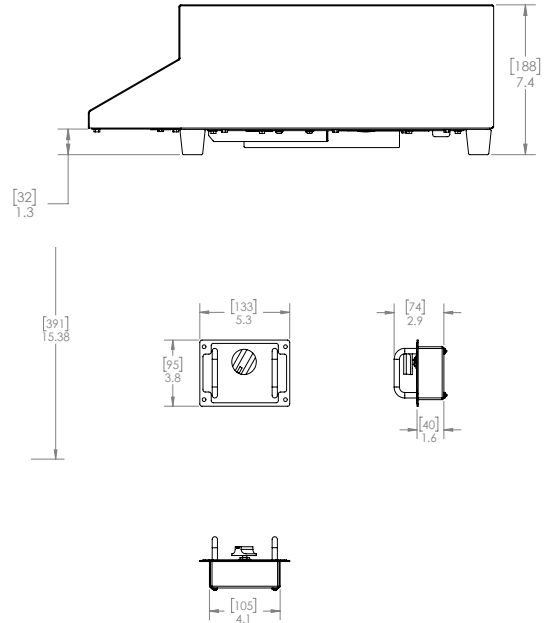

HELIOS STANDARD DROP-IN