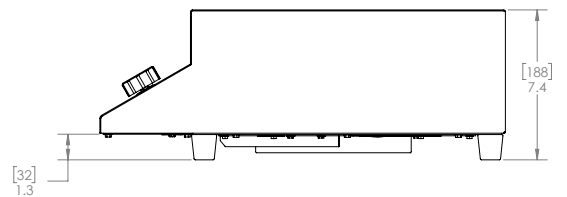

HELIOS TOUCH BÄNKMODELL