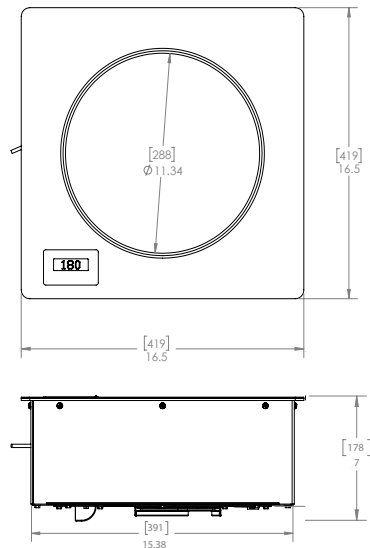

HELIOS STANDARD DROP-IN