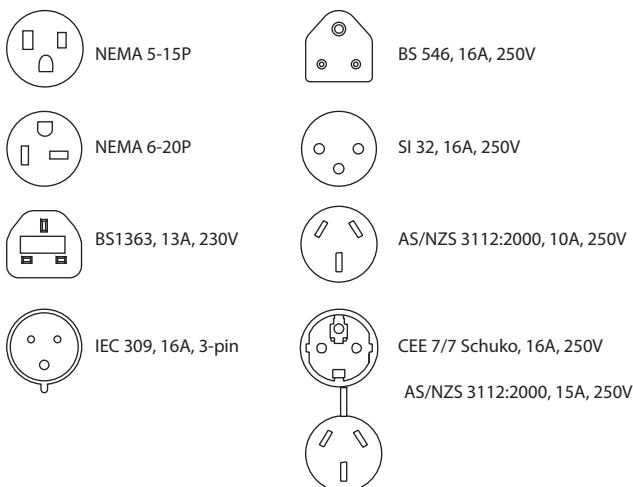

MÅTT - HELIOS STANDARD BÄNKMODELL		
Full enhetshöjd	7.4"	188 mm
Full enhetsbredd	15.6"	396 mm
Fullt enhetsdjup	20"	509 mm
Fötter Höjd	1.3"	32 mm
Vikt	22 lb.	8.6 kg
Max omgivningstemperatur	122°F	50°C
FRITT UTRYMME*		
Front	2"	51 mm
Sidor	2"	51 mm
Bak	2"	51 mm
MÅTT - HELIOS STANDARD DROP-IN		
Full enhetshöjd	6.2"	178 mm
Full enhetsbredd	16.5"	419 mm
Bredd på hölje	15.38"	391 mm
Fullt enhetsdjup	16.5"	419 mm
Höljets djup	15.38"	391 mm
Utskärningsbredd	15.75"	400 mm
Utskärningsdjup	15.75"	400 mm
Vikt	22 lb.	8.6 kg
Max omgivningstemperatur	122°F	50°C
FRITT UTRYMME*		
Front	2"	51 mm
Sidor	2"	51 mm
Bak	2"	51 mm
MÅTT - HELIOS TOUCH BÄNKMODELL		
Full enhetshöjd	7.4"	188 mm
Full enhetsbredd	15.6"	396 mm
Fullt enhetsdjup	20"	509 mm
Fötter Höjd	1.3"	32 mm
Vikt	22 lb.	8.6 kg
Max omgivningstemperatur	122°F	50°C
FRITT UTRYMME*		
Front	2"	51 mm
Sidor	2"	51 mm
Bak	2"	51 mm

LEVERANSINFORMATION		
Förpackad höjd	9"	229 mm
Förpackad bredd	18.75"	476 mm
Förpackad djup	20.75"	527 mm
Förpackad vikt	24 lb.	10.9 kg
Föremålsklass	250 NMFC #26710	

*De angivna säkerhetsavstånden gäller för en enhet som inte är placerad nära en värmekälla.
Se bruksanvisningen för krav på avstånd om enheten är placerad nära en värmekälla.