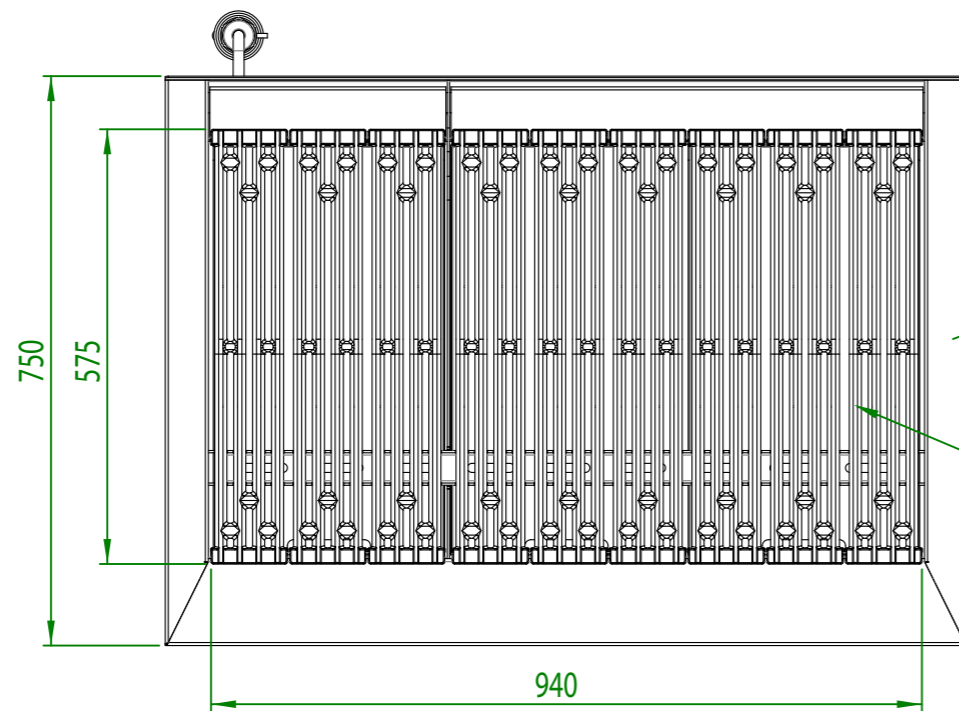

Energireglering
IP 22
Strömanslutning se tabell

Jordförbindelse
Rz 5
EN-GJL 250

Artikelnr.	Zoner	E [kW]	Anslutningskontakt
ECGAC	1	13,5	CEE 32 A, 400V~ 3L+N+PE, 6h
ECGCC	3	3 x 4,5	

Användningsområde 1061x750x350	Tolerans enligt DIN ISO 2768-mK	Ytor DIN ISO 1302	Skala: 1:10 Material: 1.4301 AISI 304	Vikt: 95 kg
Name	Datum	Elektrisk Lavastensgrill FUJI		
Bearb. G.N.	25.03.2020			
ECG_C - Bordsenhet			A3	