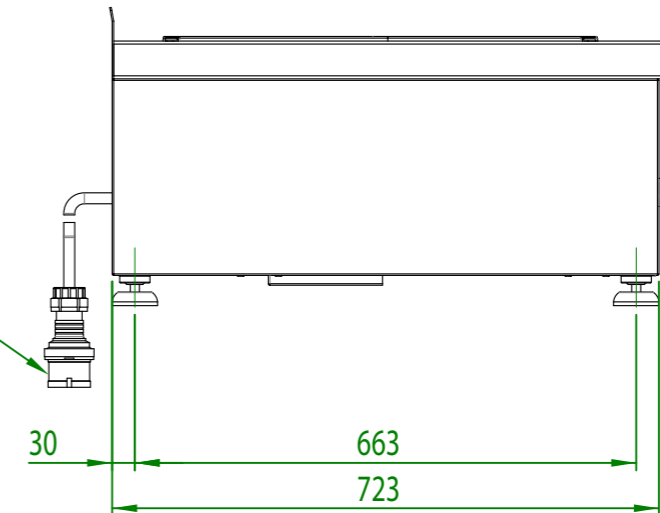

Energireglering
IP 22
Strömanslutning se tabell

Jordförbindelse
Rz 5
EN-GJL 250

Artikelnr.	Zoner	E [kW]	Anslutningskontakt
ECGAC	1	13,5	CEE 32 A, 400V~ 3L+N+PE, 6h
ECGCC	3	3 x 4,5	

Användningsområde 1061x750x350	Tolerans enligt DIN ISO 2768-mK	Ytor DIN ISO 1302	Skala: 1:10 Material: 1.4301 AISI 304	Vikt: 95 kg
Name	Datum	Elektrisk Lavastensgrill FUJI		
Bearb. G.N.	25.03.2020			
ECG_C - Bordsenhet			A3	