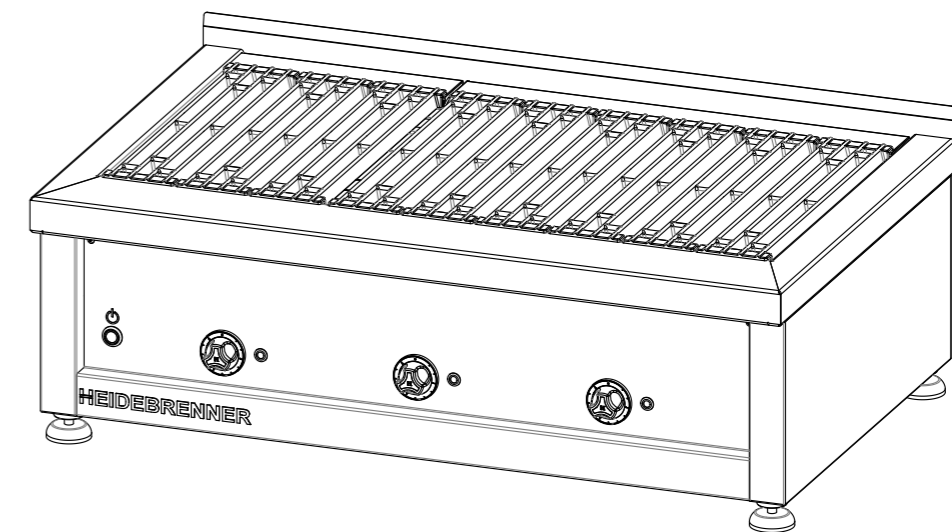

Energireglering
IP 22
Strömanslutning se tabell

Jordförbindelse
Rz 5
EN-GJL 250

Artikelnr.	Zoner	E [kW]	Anslutningskontakt
ECGAC	1	13,5	CEE 32 A, 400V~ 3L+N+PE, 6h
ECGCC	3	3 x 4,5	

Användningsområde 1061x750x350	Tolerans enligt DIN ISO 2768-mK	Ytor DIN ISO 1302	Skala: 1:10 Material: 1.4301 AISI 304	Vikt: 95 kg
Name	Datum	Elektrisk Lavastensgrill FUJI		
Bearb. G.N.	25.03.2020			
ECG_C - Bordsenhet			A3	