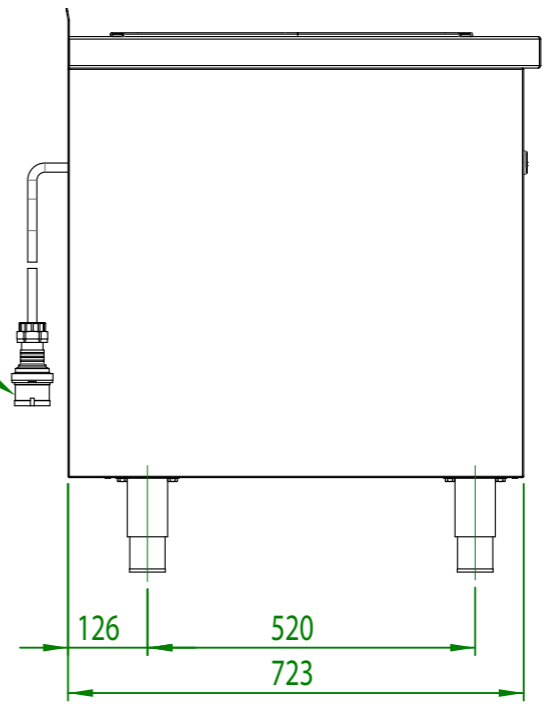

Strömanslutning se tabell

Artikelnr.	Zoner	E [kW]	Anslutningskontakt
ECHAB	1	9	CEE 32 A, 400V~ 3L+N+PE, 6h
ECHBB	2	2 x 4,5	

Användningsområde 742x750x850	Tolerans enligt DIN ISO 2768-mK	Ytor DIN ISO 1302	Skala: 1:10 Material: 1.4301 AISI 304	Vikt: 95 kg
Name	Datum	Elektrisk Lavastensgrill HEKLA		
Bearb. G.N.	25.03.2020			
ECH_B - Bordsenhet			A3	