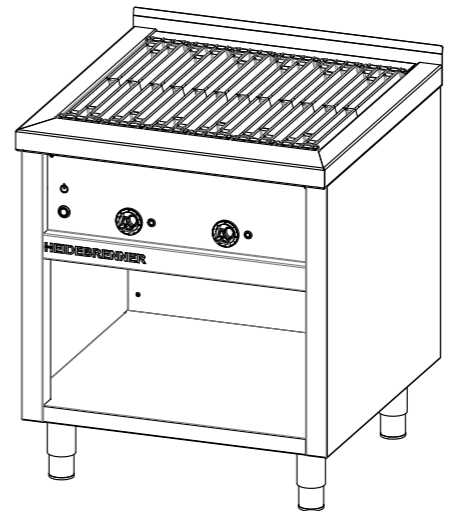

Strömanslutning se tabell

Artikelnr.	Zoner	E [kW]	Anslutningskontakt
ECHAB	1	9	CEE 32 A, 400V~ 3L+N+PE, 6h
ECHBB	2	2 x 4,5	

Användningsområde 742x750x850	Tolerans enligt DIN ISO 2768-mK	Ytor DIN ISO 1302	Skala: 1:10 Material: 1.4301 AISI 304	Vikt: 95 kg
Name	Datum	Elektrisk Lavastensgrill HEKLA		
Bearb. G.N.	25.03.2020			
ECH_B - Bordsenhet			A3	