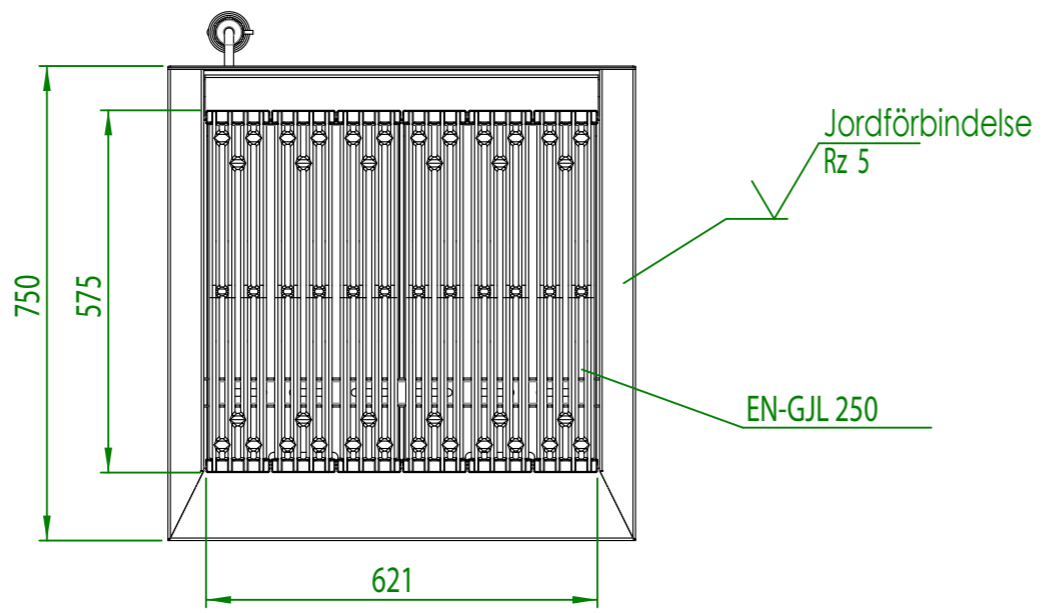

Strömanslutning se tabell

Artikelnr.	Zoner	E [kW]	Anslutningskontakt
ECHAB	1	9	CEE 32 A, 400V~ 3L+N+PE, 6h
ECHBB	2	2 x 4,5	

Användningsområde 742x750x850	Tolerans enligt DIN ISO 2768-mK	Ytor DIN ISO 1302	Skala: 1:10 Material: 1.4301 AISI 304	Vikt: 95 kg
Name	Datum	Elektrisk Lavastensgrill HEKLA		
Bearb. G.N.	25.03.2020			
ECH_B - Bordsenhet			A3	