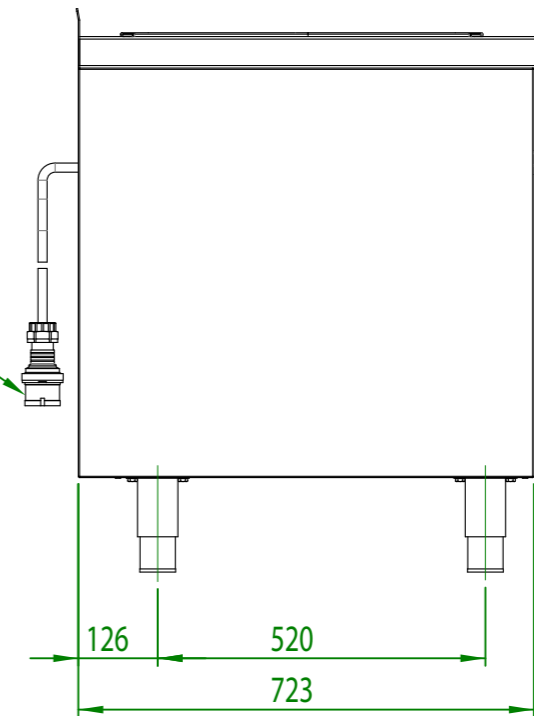

Energireglering

IP 22

Strömanslutning se tabell

Tilluftsväg Fettfilter

Jordförbindelse
Rz 5

EN-GJL 250

Artikelnr.	Zoner	E [kW]	Anslutningskontakt
ECHAC	1	13,5	CEE 32 A, 400V~ 3L+N+PE, 6h
ECHCC	3	3 x 4,5	

Användningsområde 1061x750x850	Tolerans enligt DIN ISO 2768-mK	Ytor DIN ISO 1302	Skala: 1:10 Material: 1.4301 AISI 304	Vikt: 130 kg
Name	Datum	Elektrisk Lavastensgrill FUJI		
Bearb. G.N.	25.03.2020			
ECH_C - Fristående enhet			A3	