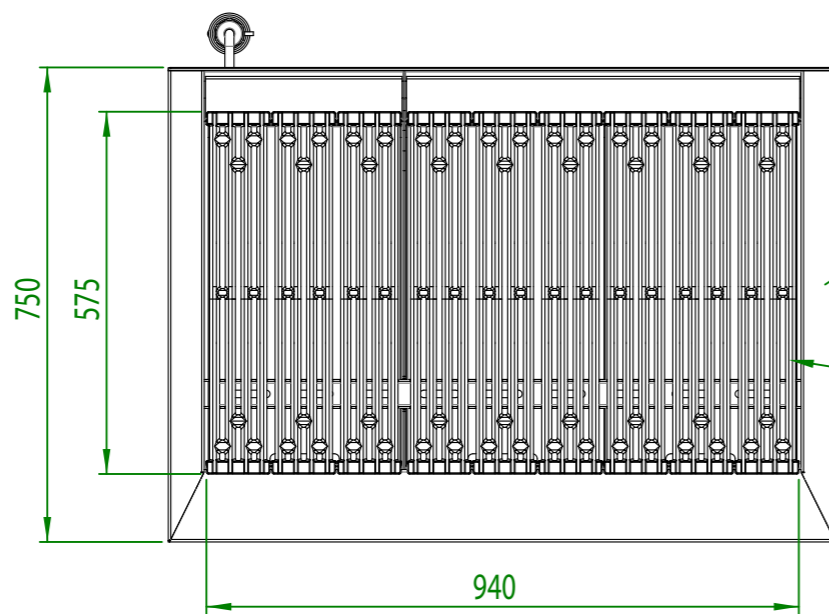

Energireglering

IP 22

Strömanslutning se tabell

Tilluftsväg Fettfilter

Jordförbindelse
Rz 5

EN-GJL 250

Artikelnr.	Zoner	E [kW]	Anslutningskontakt
ECHAC	1	13,5	CEE 32 A, 400V~ 3L+N+PE, 6h
ECHCC	3	3 x 4,5	

Användningsområde 1061x750x850	Tolerans enligt DIN ISO 2768-mK	Ytor DIN ISO 1302	Skala: 1:10 Material: 1.4301 AISI 304	Vikt: 130 kg
Name	Datum	Elektrisk Lavastensgrill FUJI		
Bearb. G.N.	25.03.2020			
ECH_C - Fristående enhet			A3	