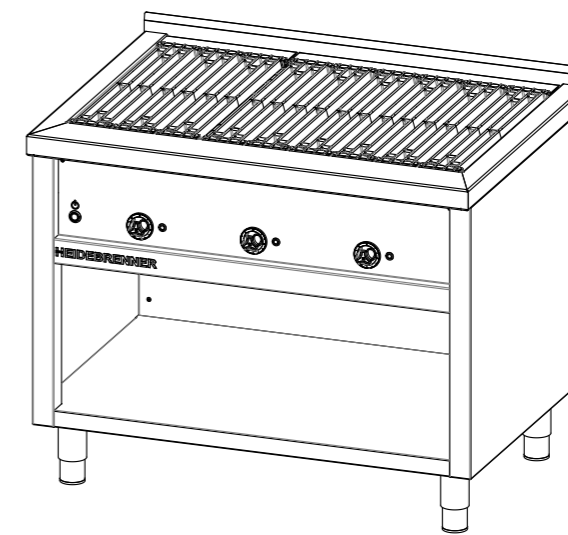

Energireglering

IP 22

Strömanslutning se tabell

Tilluftsväg Fettfilter

Jordförbindelse
Rz 5

EN-GJL 250

Artikelnr.	Zoner	E [kW]	Anslutningskontakt
ECHAC	1	13,5	CEE 32 A, 400V~ 3L+N+PE, 6h
ECHCC	3	3 x 4,5	

Användningsområde 1061x750x850	Tolerans enligt DIN ISO 2768-mK	Ytor DIN ISO 1302	Skala: 1:10 Material: 1.4301 AISI 304	Vikt: 130 kg
Name	Datum	Elektrisk Lavastensgrill FUJI		
Bearb. G.N.	25.03.2020			
ECH_C - Fristående enhet			A3	